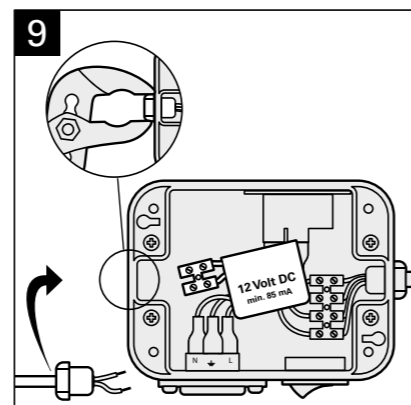

A x1

B x1

C x4

D x4

0,5 m

3 m

E x1

1

2

3

4

5

6

7

8

9

10

11

12

30750017

1

2

3

4

5

6

7

9

8

9

30750017