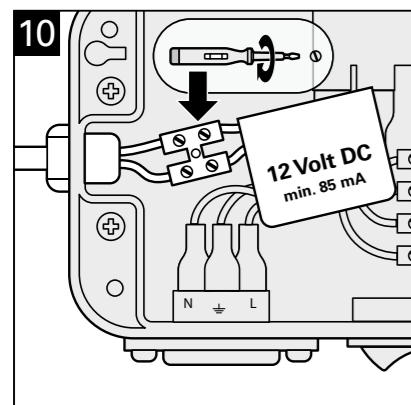

A x1

B x1

C x4

D x4

0,5 m

3 m

E x1

1

2

3

4

5

6

7

8

9

10

11

12

30750017

1

2

3

4

5

6

7

9

8

9

30750017