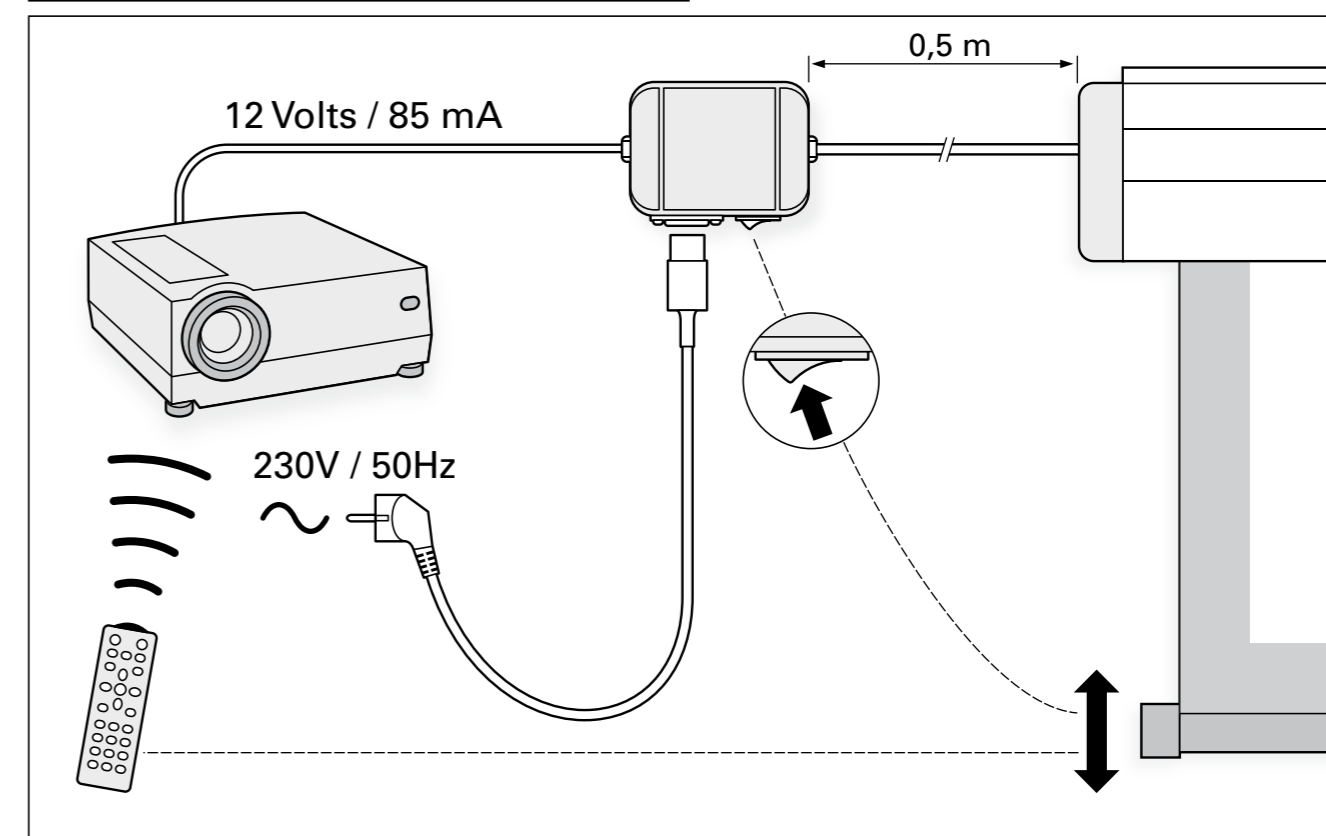

## EASY INSTALL PLUG & PLAY ACCESSOIRES

PROJECTORKOPPELING SET MET KABEL  
PROJECTOR COUPLING SET WITH CABLE  
JEU DE RACCORDEMENT AVEC CÂBLE  
SET ZUR PROJEKTORVERBINDUNGS MIT KABEL

A x1

B x1

C x4

D x4

0,5 m