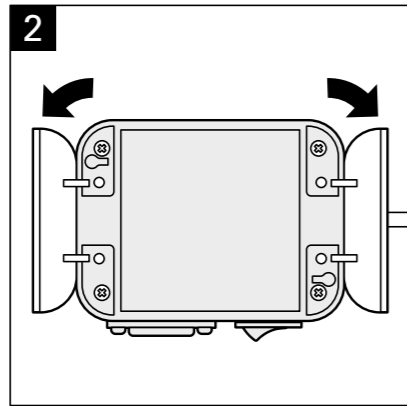

A x1

B x1

C x4

D x4

0,5 m

3 m

E x1

1

2

3

4

5

6

7

8

9

10

11

12

30750017

1

2

3

4

5

6

7

9

8

9

30750017