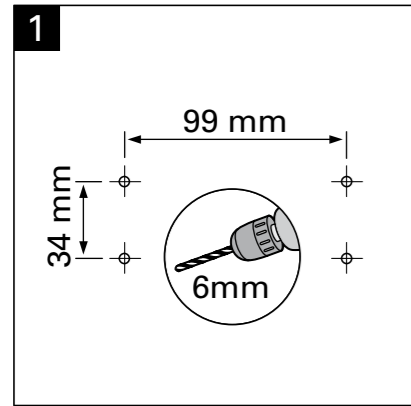

## EASY INSTALL PLUG & PLAY ACCESSOIRES

PROJECTORKOPPELING SET MET KABEL  
PROJECTOR COUPLING SET WITH CABLE  
JEU DE RACCORDEMENT AVEC CÂBLE  
SET ZUR PROJEKTORVERBINDUNGS MIT KABEL

A x1

B x1

C x4

D x4

0,5 m

3 m

E x1

1

2

3

4

5

6