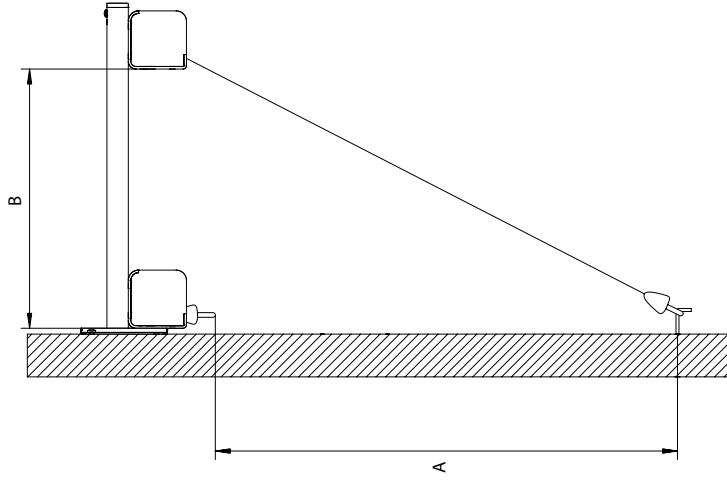

OHP Extension brackets SlimScreen

Montage-instructie

Mounting instruction

Montageanleitung

Préscription de montage

Screen size	Dimensions (in mm)		
	L1 (in mm)	A (in mm)	B (in mm)
125x125cm	1440	1180	430
90x160cm	1778	850	310
123x160cm	1778	1160	420
160x160cm	1778	1460	530
102x180cm	1978	960	350
138x180cm	1978	1300	470
180x180cm	1978	1660	500