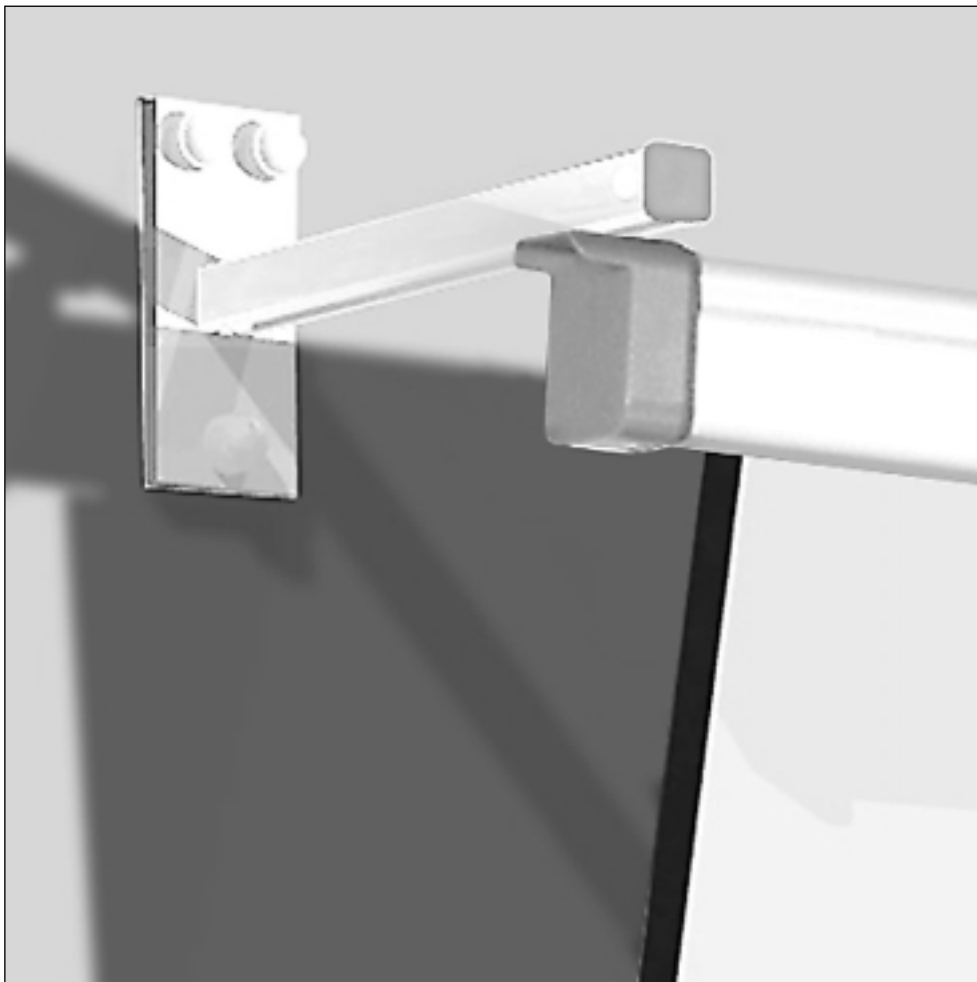

OHP Extension brackets SlimScreen

Montage-instructie

Mounting instruction

Montageanleitung

Préscription de montage

Screen size	Dimensions (in mm)		
	L1 (in mm)	A (in mm)	B (in mm)
125x125cm	1440	1180	430
90x160cm	1778	850	310
123x160cm	1778	1160	420
160x160cm	1778	1460	530
102x180cm	1978	960	350
138x180cm	1978	1300	470
180x180cm	1978	1660	500