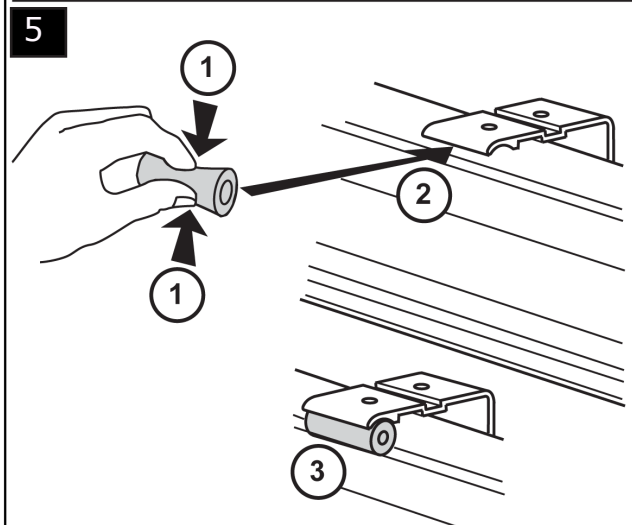

Montage-instructie
Mounting instruction
Montageanleitung
Préscription de montage

Disposizioni di montaggio
Explicación de la instalación
Инструкция по монтажу

PROJECTA
REFLECTING YOUR VISION

Dynamic Electrol

Wiring	Motor cable
a N - Neutral	Blue
b Earth	Yellow / Green
c Up	Black or Brown
d Down	Black or Brown
e Phase	