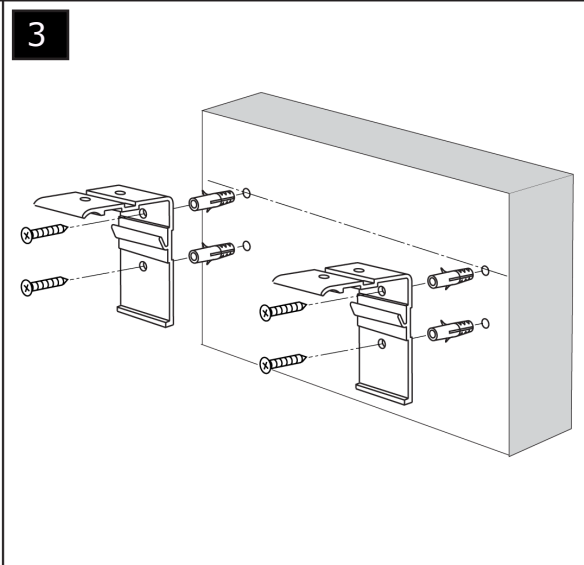

Montage-instructie
Mounting instruction
Montageanleitung
Préscription de montage

Disposizioni di montaggio
Explicación de la instalación
Инструкция по монтажу

PROJECTA
REFLECTING YOUR VISION

Dynamic Electrol

Wiring	Motor cable
a N - Neutral	Blue
b Earth	Yellow / Green
c Up	Black or Brown
d Down	Black or Brown
e Phase	