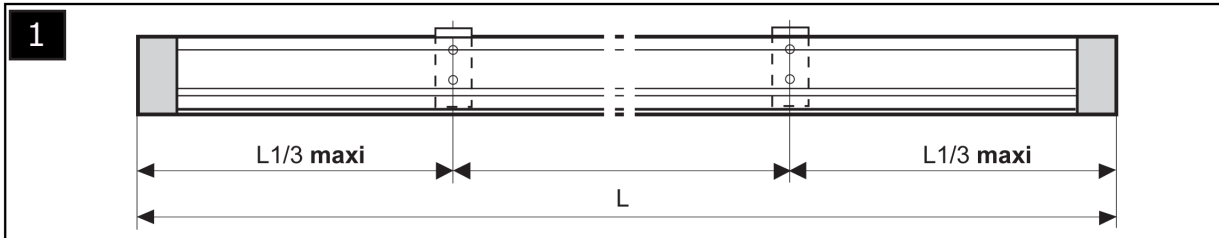

Montage-instructie
Mounting instruction
Montageanleitung
Préscription de montage

Disposizioni di montaggio
Explicación de la instalación
Инструкция по монтажу

PROJECTA
REFLECTING YOUR VISION

Dynamic Electrol

Wiring	Motor cable
a N - Neutral	Blue
b Earth	Yellow / Green
c Up	Black or Brown
d Down	Black or Brown
e Phase	