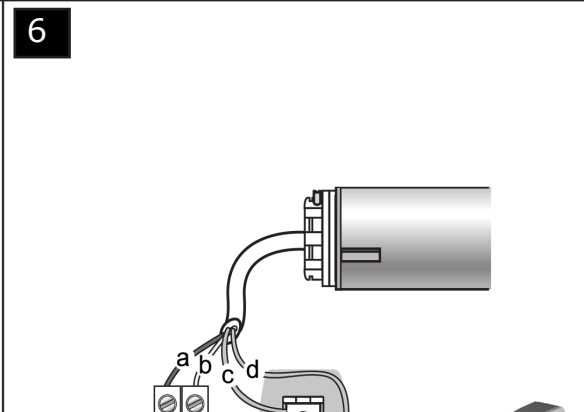

Montage-instructie
Mounting instruction
Montageanleitung
Préscription de montage

Disposizioni di montaggio
Explicación de la instalación
Инструкция по монтажу

PROJECTA
REFLECTING YOUR VISION

Dynamic Electrol

Wiring	Motor cable
a N - Neutral	Blue
b Earth	Yellow / Green
c Up	Black or Brown
d Down	Black or Brown
e Phase	