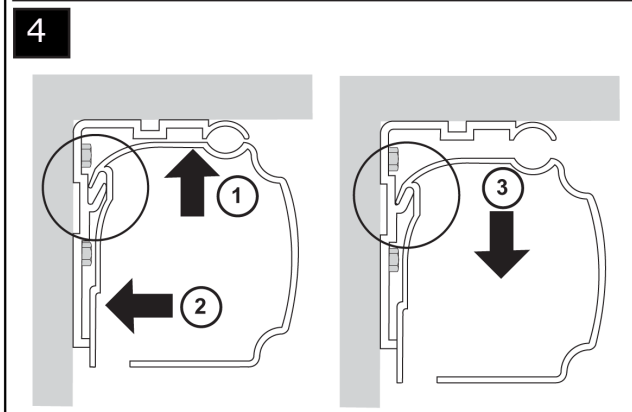

Montage-instructie
Mounting instruction
Montageanleitung
Préscription de montage

Disposizioni di montaggio
Explicación de la instalación
Инструкция по монтажу

PROJECTA
REFLECTING YOUR VISION

Dynamic Electrol

Wiring	Motor cable
a N - Neutral	Blue
b Earth	Yellow / Green
c Up	Black or Brown
d Down	Black or Brown
e Phase	