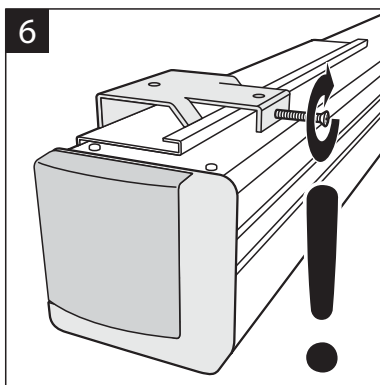

MOUNTING INSTRUCTION
MONTAGEANLEITUNG
PRÉSCRIPTION DE MONTAGE
MONTAGE-INSTRUCTIE

Hapro CSR

	L1	L2	L3
1600 mm	1715 mm	729 - 1529 mm	1620 mm
1800 mm	1915 mm	929 - 1729 mm	1820 mm
2000 mm	2135 mm	1149 - 1949 mm	2040 mm
2200 mm	2335 mm	1349 - 2149 mm	2240 mm
2400 mm	2535 mm	1549 - 2349 mm	2440 mm
2800 mm	2935 mm	1949 - 2749 mm	2840 mm
3000 mm	3135 mm	2149 - 2949 mm	3040 mm
3200 mm	3335 mm	2349 - 3149 mm	3240 mm
3400 mm	3535 mm	2549 - 3349 mm	3440 mm