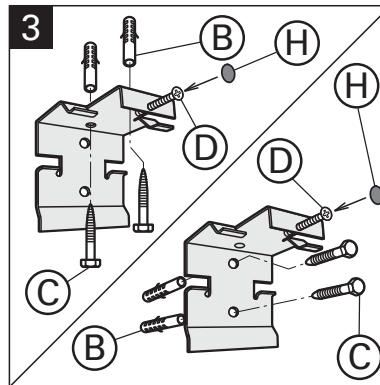

MOUNTING INSTRUCTION
MONTAGEANLEITUNG
PRÉSCRIPTION DE MONTAGE
MONTAGE-INSTRUCTIE

Hapro CSR

	L1	L2	L3
1600 mm	1715 mm	729 - 1529 mm	1620 mm
1800 mm	1915 mm	929 - 1729 mm	1820 mm
2000 mm	2135 mm	1149 - 1949 mm	2040 mm
2200 mm	2335 mm	1349 - 2149 mm	2240 mm
2400 mm	2535 mm	1549 - 2349 mm	2440 mm
2800 mm	2935 mm	1949 - 2749 mm	2840 mm
3000 mm	3135 mm	2149 - 2949 mm	3040 mm
3200 mm	3335 mm	2349 - 3149 mm	3240 mm
3400 mm	3535 mm	2549 - 3349 mm	3440 mm

Specifications are subject to change without prior notice. Version 11/2011

30751082