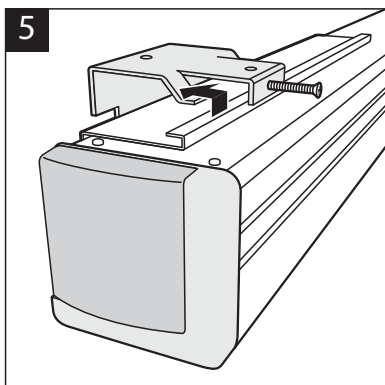

MOUNTING INSTRUCTION
MONTAGEANLEITUNG
PRÉSCRIPTION DE MONTAGE
MONTAGE-INSTRUCTIE

Hapro CSR

	L1	L2	L3
1600 mm	1715 mm	729 - 1529 mm	1620 mm
1800 mm	1915 mm	929 - 1729 mm	1820 mm
2000 mm	2135 mm	1149 - 1949 mm	2040 mm
2200 mm	2335 mm	1349 - 2149 mm	2240 mm
2400 mm	2535 mm	1549 - 2349 mm	2440 mm
2800 mm	2935 mm	1949 - 2749 mm	2840 mm
3000 mm	3135 mm	2149 - 2949 mm	3040 mm
3200 mm	3335 mm	2349 - 3149 mm	3240 mm
3400 mm	3535 mm	2549 - 3349 mm	3440 mm