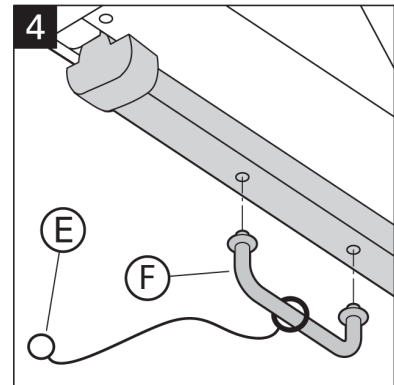

MOUNTING INSTRUCTION
MONTAGEANLEITUNG
PRÉSCRIPTION DE MONTAGE
MONTAGE-INSTRUCTIE

Hapro CSR

	L1	L2	L3
1600 mm	1715 mm	729 - 1529 mm	1620 mm
1800 mm	1915 mm	929 - 1729 mm	1820 mm
2000 mm	2135 mm	1149 - 1949 mm	2040 mm
2200 mm	2335 mm	1349 - 2149 mm	2240 mm
2400 mm	2535 mm	1549 - 2349 mm	2440 mm
2800 mm	2935 mm	1949 - 2749 mm	2840 mm
3000 mm	3135 mm	2149 - 2949 mm	3040 mm
3200 mm	3335 mm	2349 - 3149 mm	3240 mm
3400 mm	3535 mm	2549 - 3349 mm	3440 mm