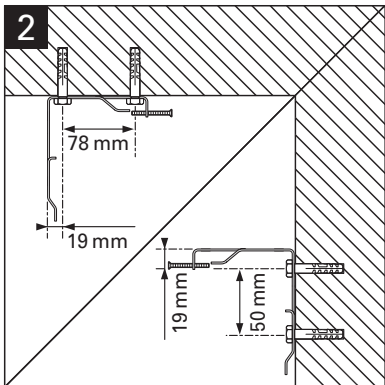

MOUNTING INSTRUCTION
MONTAGEANLEITUNG
PRÉSCRIPTION DE MONTAGE
MONTAGE-INSTRUCTIE

Hapro CSR

	L1	L2	L3
1600 mm	1715 mm	729 - 1529 mm	1620 mm
1800 mm	1915 mm	929 - 1729 mm	1820 mm
2000 mm	2135 mm	1149 - 1949 mm	2040 mm
2200 mm	2335 mm	1349 - 2149 mm	2240 mm
2400 mm	2535 mm	1549 - 2349 mm	2440 mm
2800 mm	2935 mm	1949 - 2749 mm	2840 mm
3000 mm	3135 mm	2149 - 2949 mm	3040 mm
3200 mm	3335 mm	2349 - 3149 mm	3240 mm
3400 mm	3535 mm	2549 - 3349 mm	3440 mm

Specifications are subject to change without prior notice. Version 11/2011

30751082