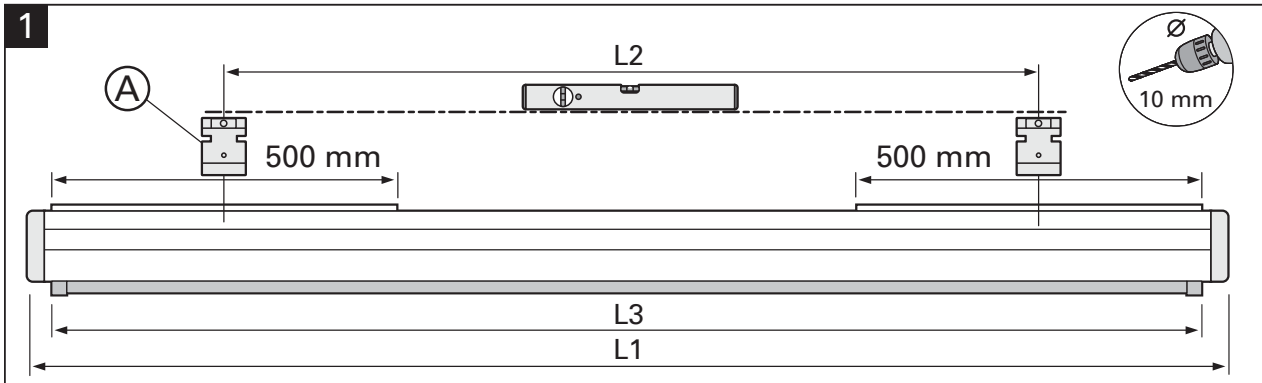

MOUNTING INSTRUCTION
MONTAGEANLEITUNG
PRÉSCRIPTION DE MONTAGE
MONTAGE-INSTRUCTIE

Hapro CSR

	L1	L2	L3
1600 mm	1715 mm	729 - 1529 mm	1620 mm
1800 mm	1915 mm	929 - 1729 mm	1820 mm
2000 mm	2135 mm	1149 - 1949 mm	2040 mm
2200 mm	2335 mm	1349 - 2149 mm	2240 mm
2400 mm	2535 mm	1549 - 2349 mm	2440 mm
2800 mm	2935 mm	1949 - 2749 mm	2840 mm
3000 mm	3135 mm	2149 - 2949 mm	3040 mm
3200 mm	3335 mm	2349 - 3149 mm	3240 mm
3400 mm	3535 mm	2549 - 3349 mm	3440 mm

Specifications are subject to change without prior notice. Version 11/2011

30751082