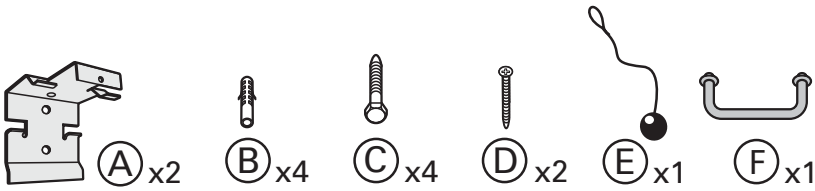

MOUNTING INSTRUCTION
MONTAGEANLEITUNG
PRÉSCRIPTION DE MONTAGE
MONTAGE-INSTRUCTIE

Hapro CSR

	L1	L2	L3
1600 mm	1715 mm	729 - 1529 mm	1620 mm
1800 mm	1915 mm	929 - 1729 mm	1820 mm
2000 mm	2135 mm	1149 - 1949 mm	2040 mm
2200 mm	2335 mm	1349 - 2149 mm	2240 mm
2400 mm	2535 mm	1549 - 2349 mm	2440 mm
2800 mm	2935 mm	1949 - 2749 mm	2840 mm
3000 mm	3135 mm	2149 - 2949 mm	3040 mm
3200 mm	3335 mm	2349 - 3149 mm	3240 mm
3400 mm	3535 mm	2549 - 3349 mm	3440 mm