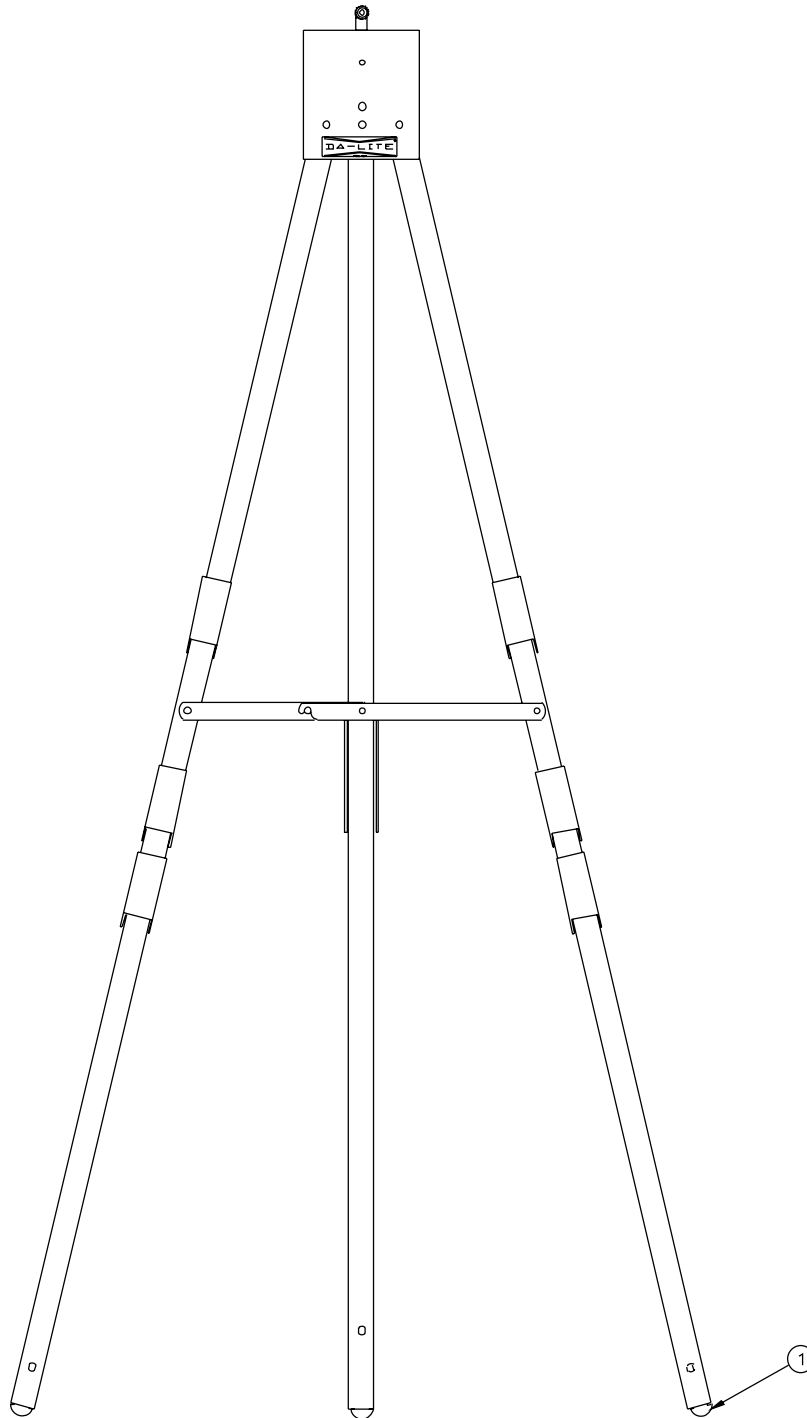

H321 & H323 Display Easels

Parts List

Diagram Number	Da-Lite Number	Description	Quantity Required	List Price Each
1	52938	Rubber foot H321	3	\$0.81
	53411	Rubber foot H323	3	\$1.41
	53151	Carton H321	1	\$10.10
	5596	Carton filler H321	1	\$2.70
	53159	Carton H323	1	\$10.10
	5596	Carton filler H323	1	\$2.70