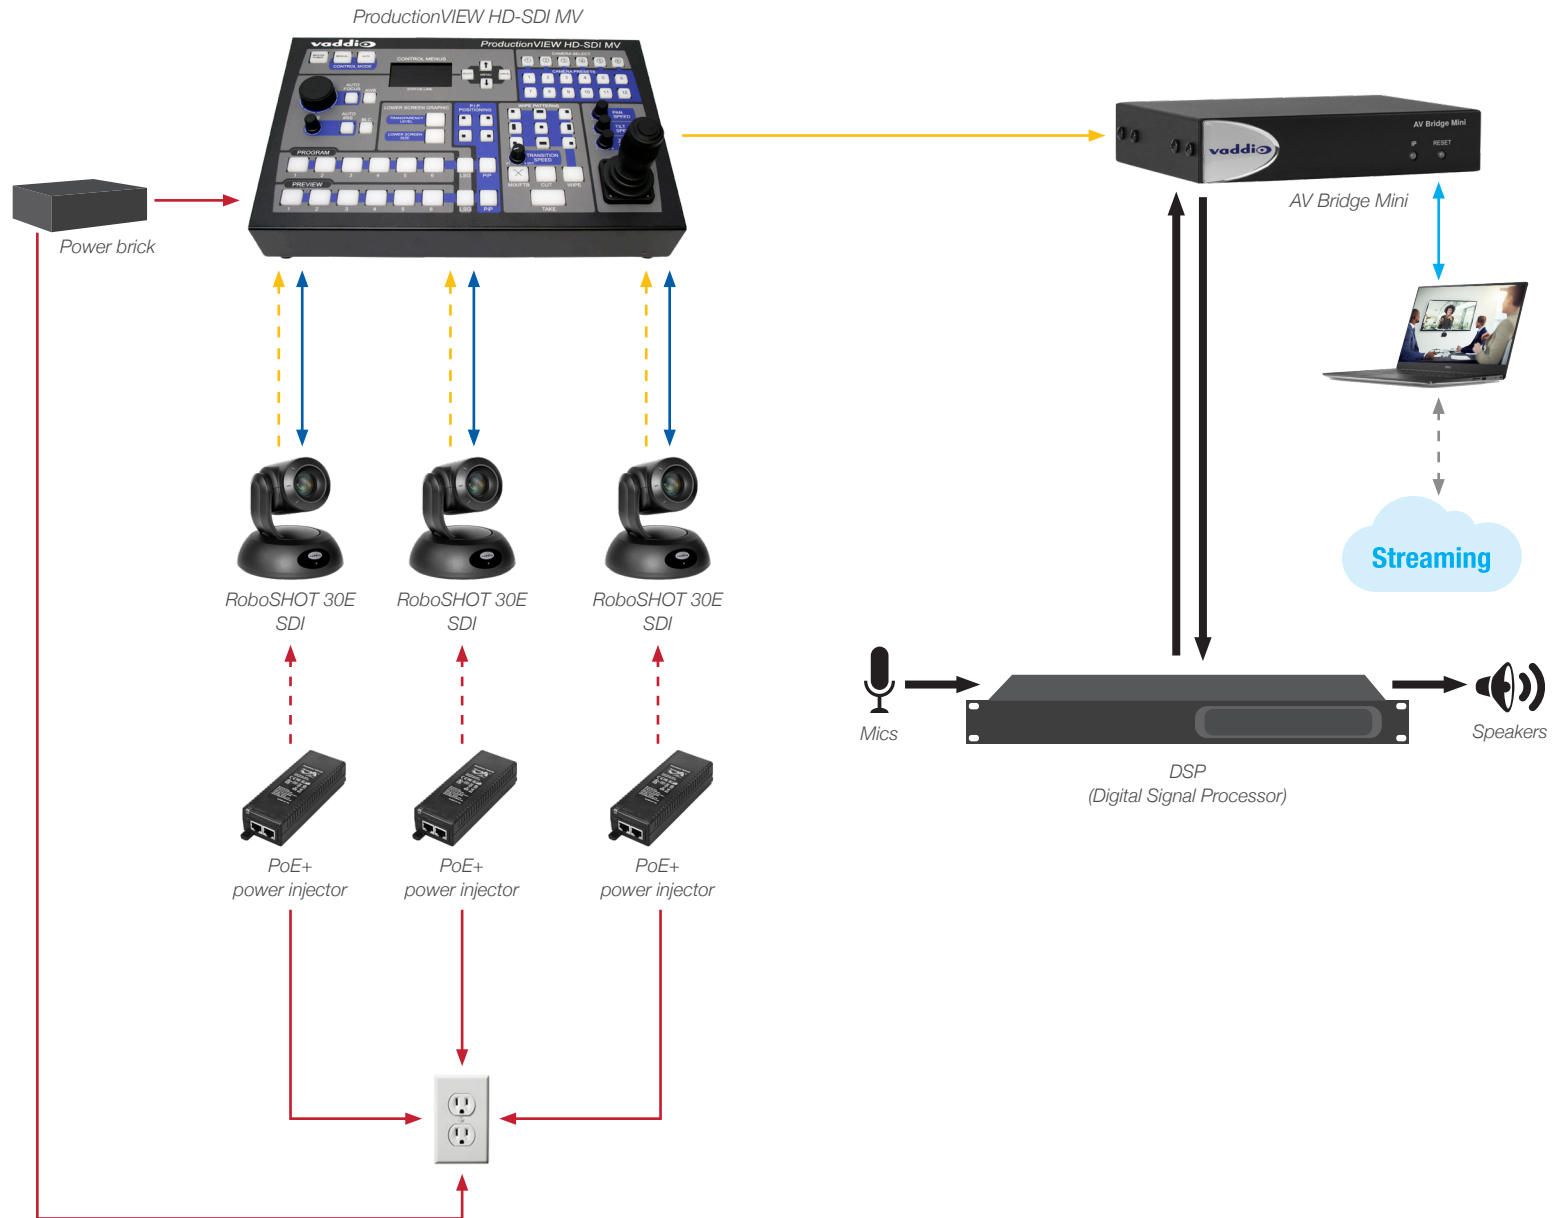

### RoboSHOT 30E SDI

999-99330-000 x3

### AV Bridge Mini

999-8240-000

Power

PoE+

Network

SDI Video

Cat-5 Serial Control

USB 3.0

HDMI

Balanced audio